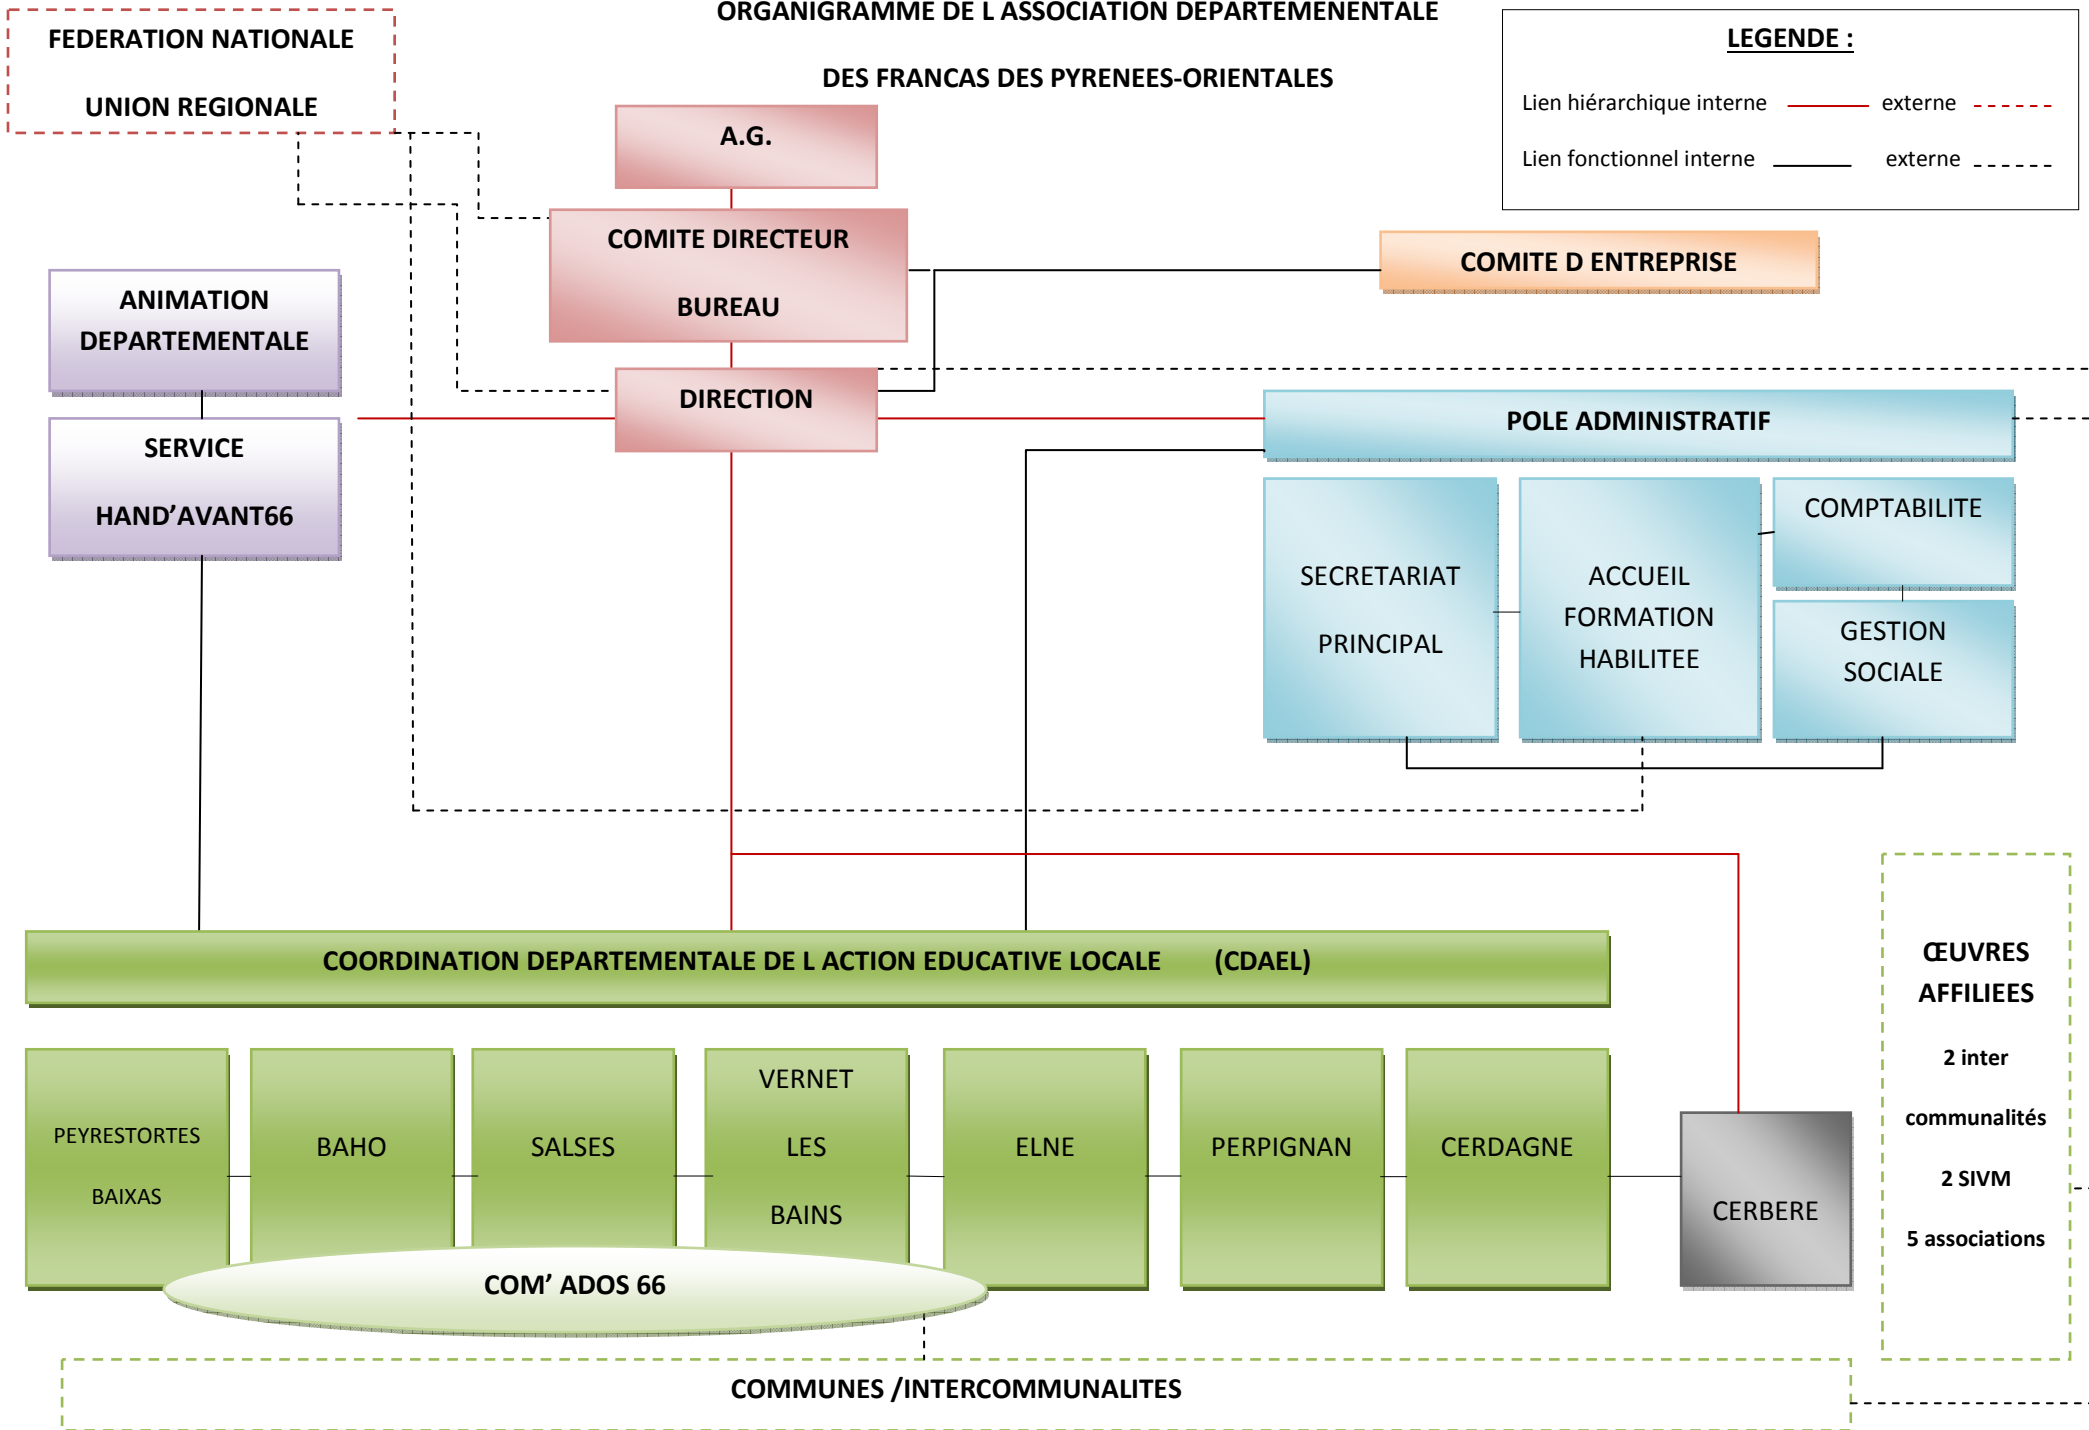

ORGANIGRAMME DE L ASSOCIATION DEPARTEMENTALE

DES FRANCS DES PYRENEES-ORIENTALES

LEGENDE :

Lien hiérarchique interne ——— externe - - - - -

Lien fonctionnel interne ——— externe - - - - -

CEUVRES AFFILIEES

2 inter communalités

2 SIVM

5 associations